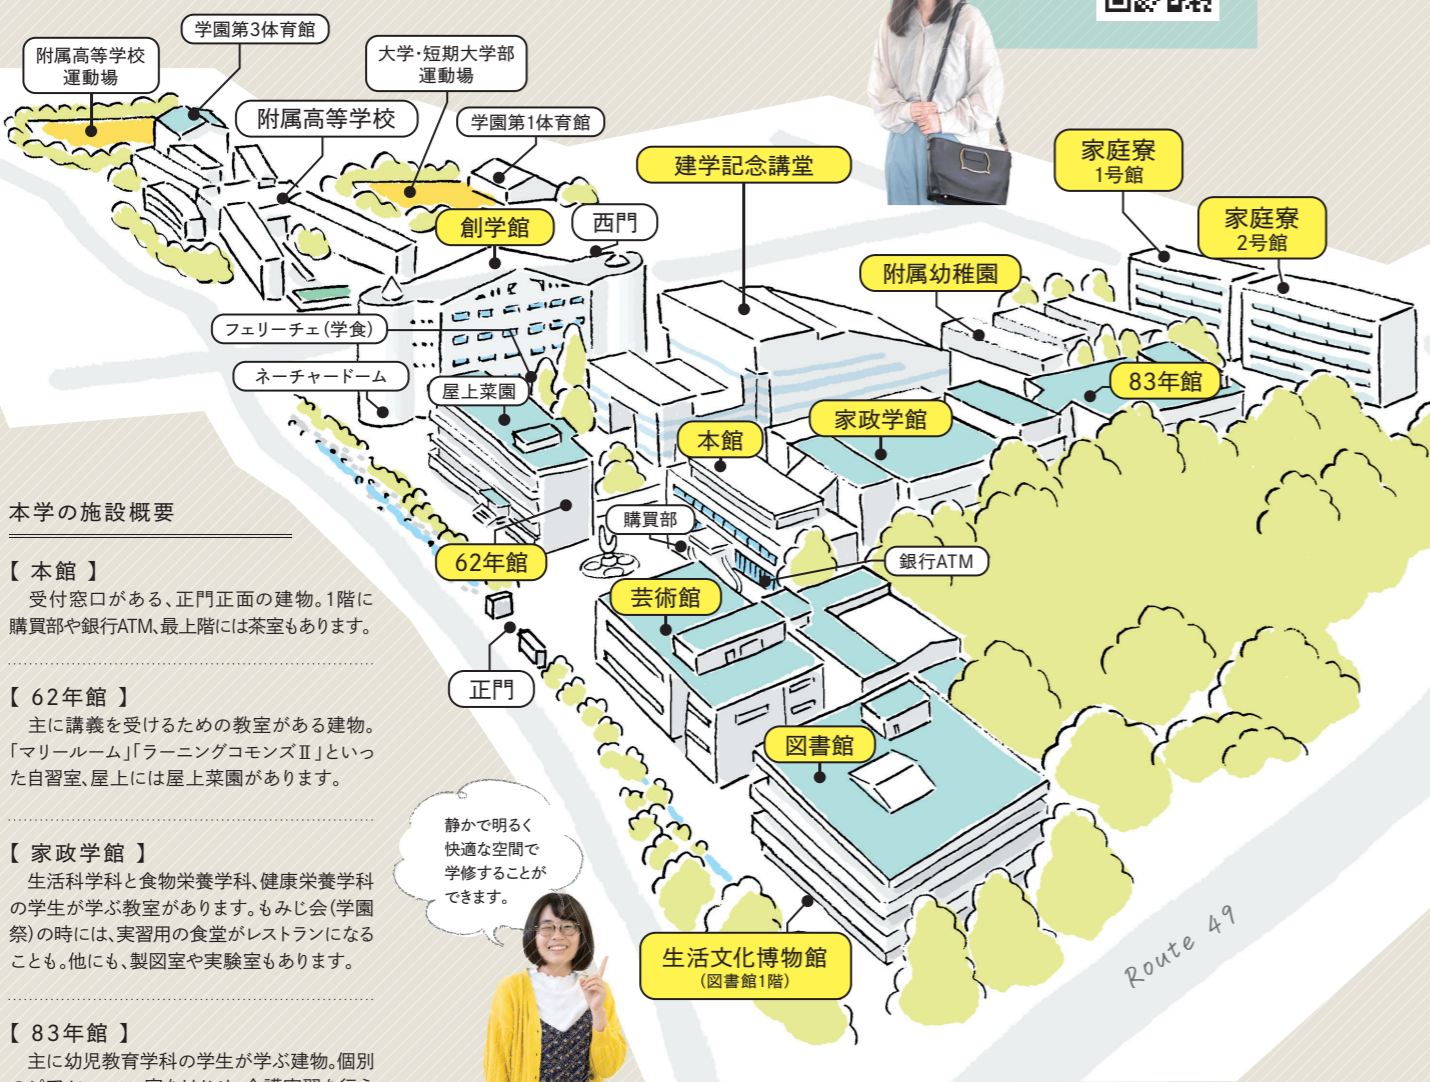

CAMPUS MAP

郡山市のほぼ中央の市街地に位置する本学は、豊かな自然と利便性に満ちた立地です。
ここでは、情緒を育む卓越した環境、そして知力を育む充実した施設があります。
理想の未来を目指すために、充実した生活を送ってください。

WEB キャンパスツアー
スマートフォンやパソコンで
360°パノラマの施設見学ができる！

キャンパス内を
探検してみよう！

本学の施設概要

- 【本館】**
受付窓口がある、正門正面の建物。1階に購買部や銀行ATM、最上階には茶室もあります。
- 【62年館】**
主に講義を受けるための教室がある建物。「マリールーム」「ラーニングcommonsⅡ」といった自習室、屋上には屋上菜園があります。
- 【家政学館】**
生活科学科と食物栄養学科、健康栄養学科の学生が学ぶ教室があります。もみじ会(学園祭)の時には、実習用の食堂がレストランになることも、他にも、製図室や実験室もあります。
- 【83年館】**
主に幼児教育学科の学生が学ぶ建物。個別のピアノレッスン室をはじめ、介護実習を行う教室や、考古学研究室などもあります。

- 【芸術館】**
芸術全般を学ぶための教室があります。デッサン室、彫刻室、CG室をはじめ、器楽室、防音のレッスン室など、充実の設備があります。
- 【生活文化博物館】**
図書館1階にあります。日本の上代から江戸末期までの衣装の歴史が、等身大の着装人形36体によって再現されています。服飾研究には貴重な資料です。
- 【附属幼稚園】**
学園敷地内にある幼稚園。実習で伺うこともあります。

- 【図書館】**
蔵書数12万冊を誇る本学の図書館。所蔵する専門書、専門分野の雑誌はもちろん、一般教養書、文芸書に加えてインターネット端末の利用も可能です。アクティブ・ラーニングの一環として全国大学ビブリオバトルの予選会を実施しています。
- 【家庭寮】**
学園敷地内にある学生寮。アパートメント・ハウス様式の1号館と各フロアごとに洗面所等の生活ラインが設置された2号館があります。寮生のためのイベントもあり、協調性やコミュニケーション力を高めることができます。

♡学生食堂フェリーチェ
シェフが作る
栄養バランス抜群の
ランチメニューが
ワンコインで
食べられます！

お気に入りの場所を
ご紹介します！
My favorite place!

- ♡パウダールーム
キレイな鏡で
身だしなみを
チェック！
- ♡学生駐車場
自家用車で
の通学もできるから
とても便利！

♡購買部
お弁当や
文房具なども
購入できる！