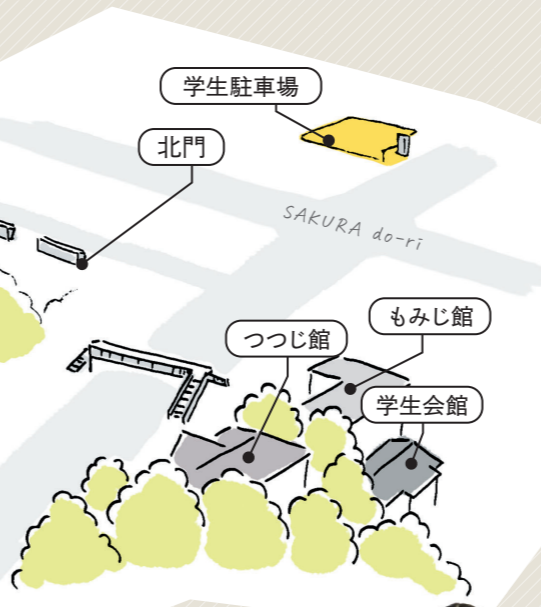

♡学生食堂フェリーチェ
シェフが作る
栄養バランス抜群の
ランチメニューが
ワンコインで
食べられます！

お気に入りの場所を
ご紹介します！
My favorite place!

- ♡パウダールーム
  キレイな鏡で
  身だしなみを
  チェック！
- ♡学生駐車場
  自家用車で
  の通学もできるから
  とても便利！

♡購買部
お弁当や
文房具なども
購入できる！