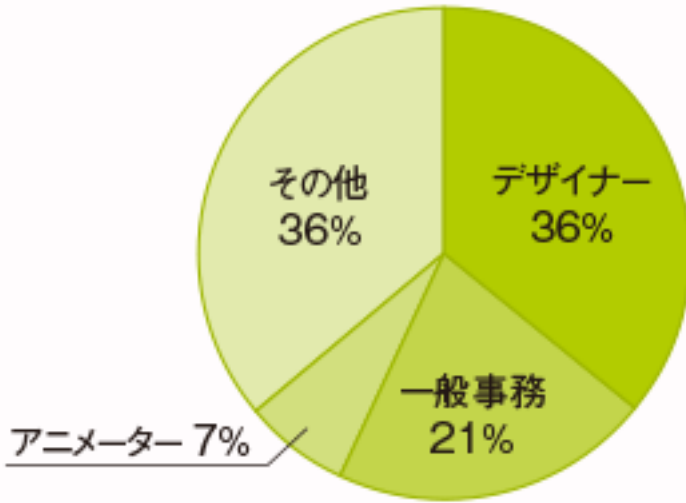

生活芸術科

■職種別就職状況

■主な就職先(※過去3年間)

- ・栃木県教員
- ・星総合印刷
- ・共栄印刷
- ・スタジオ・モノクローム
- ・東都クリエート
- ・アール・ケー・ビー
- ・太陽電設
- ・鈴弥洋行
- ・タカラスタンダード
- ・福島トヨタ自動車
- ・アイテック
- ・シーアイエー
- ・XEBEC
- ・アルス・プログレス
- ・いわき印刷企画センタ
- ・おもほん社
- ・川島工房
- ・エスエス