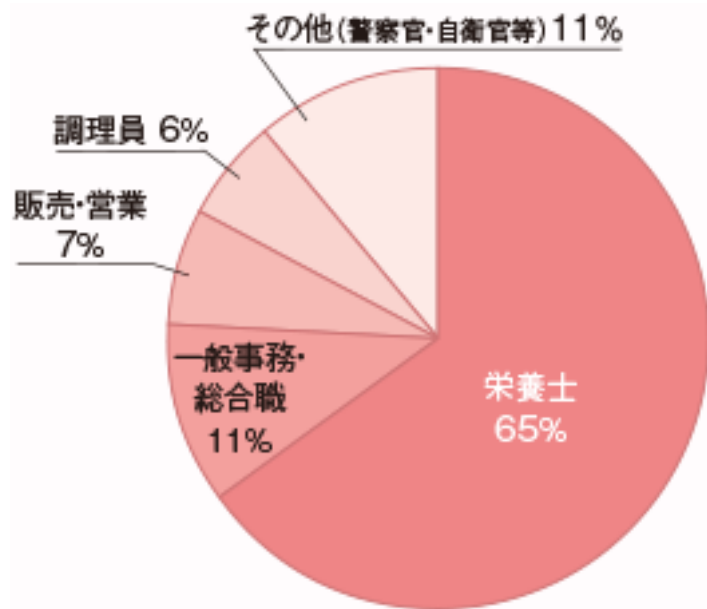

家政科 食物栄養専攻

■職種別就職状況

■主な就職先(※過去3年間)

- ・エームサービス東日本
- ・富士産業
- ・シダックス
- ・日清医療食品
- ・グリーンハウス
- ・一富士フードサービス
- ・メフォス
- ・福豆屋
- ・石本商事
- ・日本栄養給食協会
- ・山形給食センター
- ・商工給食
- ・フードサービス
- ・コープ食品
- ・幸楽苑
- ・ツルハ
- ・ヨークベニマル
- ・小田原屋
- ・東洋食品
- ・マルト
- ・平成会
- ・みそら保育園
- ・若葉台保育園
- ・ケアハウス泉崎
- ・うねめの里
- ・創世福祉事業団
- ・心愛会
- ・飯塚病院
- ・古川産婦人科
- ・室井病院
- ・竹田綜合病院
- ・皆藤病院
- ・大東銀行
- ・郡山信用金庫
- ・秋田銀行郡山支店
- ・北日本銀行
- ・栃木銀行
- ・福島県職員
- ・福島県警察官
- ・JA 郡山市
- ・すかがわ岩瀬農業協同組合
- ・昨雲会
- ・さかえ保育園
- ・富士サービス
- ・魚国総本社
- ・ロイヤルハウス石岡
- ・郡山ビューホテル
- ・老人施設こころの駅
- ・牧人会
- ・明治安田生命