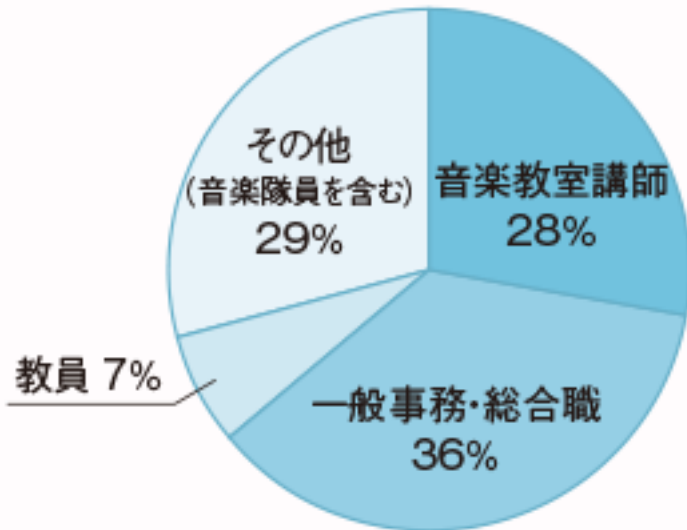

幼児教育学科

■職種別就職状況

■主な就職先(※過去3年間)

- ・あけぼの幼稚園
- ・安積町つつみ幼稚園
- ・大槻中央幼稚園
- ・小山田幼稚園
- ・希望ヶ丘幼稚園
- ・小原田幼稚園
- ・尚志幼稚園
- ・セントポール幼稚園
- ・田村町つつみ幼稚園
- ・富田幼稚園
- ・並木幼稚園
- ・富久山幼稚園
- ・双葉幼稚園
- ・みどり幼稚園
- ・みらい幼稚園
- ・わかば幼稚園
- ・若松幼稚園
- ・白梅・東行仁幼稚園
- ・勿来幼稚園
- ・白ばら幼稚園
- ・栄光幼稚園
- ・岡ノ内幼稚園
- ・丘の上幼稚園
- ・福島わかば幼稚園
- ・白百合幼稚園
- ・二本松カトリック幼稚園
- ・湖南やまゆり幼稚園
- ・郡山市役所
- ・須賀川市職員
- ・田村市役所
- ・三春町役場
- ・中島村役場
- ・栄光保育園
- ・はなさと保育園
- ・プラナの森なのはな保育園
- ・プリムラ保育園
- ・会津若松保育協会
- ・あさひがおか保育園
- ・ユーパロ室ノ木保育園
- ・八山田保育園
- ・郡山婦人会幼児保育所
- ・本宮幼児の家
- ・船引若草学園
- ・白河保育園
- ・道光保育園
- ・太田病院桔梗保育園
- ・郡山のびのび福祉会
- ・社会福祉法人青葉学園
- ・社会福祉法人牧人会
- ・社会福祉法人ひばりヶ丘保育園
- ・社会福祉法人健生会

生活芸術科

■職種別就職状況

■主な就職先(※過去3年間)

- ・栃木県教員
- ・星総合印刷
- ・共栄印刷
- ・スタジオ・モノクローム
- ・東都クリエート
- ・アール・ケー・ビー
- ・太陽電設
- ・鈴弥洋行
- ・タカラスタンダード
- ・福島トヨタ自動車
- ・アイテック
- ・シーアイエー
- ・XEBEC
- ・アルス・プログレス
- ・いわき印刷企画センタ
- ・おもほん社
- ・川島工房
- ・エスエス

## 音楽科

### ■職種別就職状況