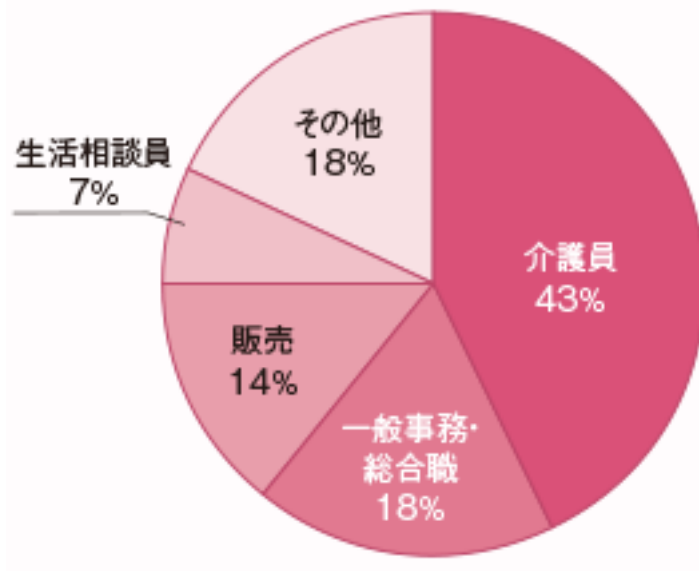

■職種別就職状況

■主な就職先(※過去3年間)

- ・東邦銀行
- ・大東銀行
- ・常陽銀行
- ・郡山信用金庫
- ・会津信用金庫
- ・太田総合病院
- ・健脳会グループホーム健脳ハウス
- ・社会福祉法人太田福祉記念会
- ・白河病院
- ・寿泉堂総合病院
- ・総合南東北福祉センター
- ・ユービー白河工場
- ・ヨークベニマル
- ・福島スバル自動車
- ・南東北クボタ
- ・富士システムズ白河工場
- ・パナソニック電気エンジニアリング
- ・特別養護老人ホームうねめの里
- ・特別養護老人ホームエルピス
- ・心愛会
- ・介護老人保健施設コスモス通り
- ・社会福祉法人多宝会
- ・特別養護老人ホーム咲楽の里
- ・医療法人社団平成会
- ・特別養護老人ホームうつくしの丘
- ・泉崎南東北リハビリテーションケアセンター
- ・安積福祉会
- ・笑風苑
- ・日本レストランエンタプライズ
- ・イオン
- ・フランドル
- ・ABC・マート
- ・笹島菓子食品
- ・スターバックスコーヒージャパン
- ・メディカル・ケア・サービス
- ・四季工房
- ・秀公会
- ・エコ
- ・今泉眼科病院
- ・スタジオモノクローム