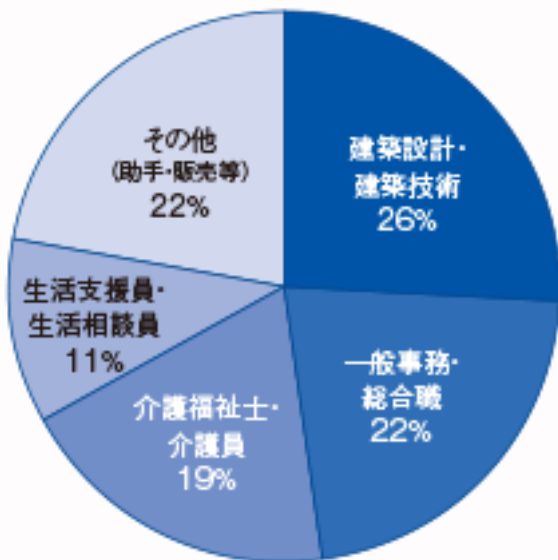

## 就職状況

郡山女子大学・短期大学部では、毎年 90%を超える安定した就職率を保っています。社会で活躍している先輩達が築いた企業からの信頼と、早期からの進路・就職指導の徹底、学生達の就職に対する意識の高さなどの理由によって、就職難の時代にも、高い就職率を維持してきました。平成 23 年度卒業生の就職状況は下記のとおりです。

## 人間生活学科

### ■職種別就職状況