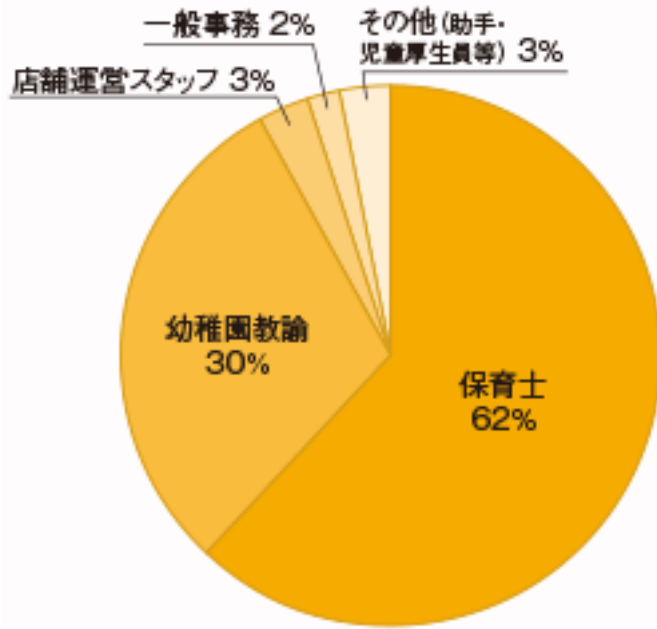

幼児教育学科

■職種別就職状況

■主な就職先(※過去3年間)

- ・あけぼの幼稚園
- ・安積町つつみ幼稚園
- ・大槻中央幼稚園
- ・小山田幼稚園
- ・希望ヶ丘幼稚園
- ・小原田幼稚園
- ・尚志幼稚園
- ・セントポール幼稚園
- ・田村町つつみ幼稚園
- ・富田幼稚園
- ・並木幼稚園
- ・富久山幼稚園
- ・双葉幼稚園
- ・みどり幼稚園
- ・みらい幼稚園
- ・わかば幼稚園
- ・若松幼稚園
- ・白梅・東行仁幼稚園
- ・勿来幼稚園
- ・白ばら幼稚園
- ・栄光幼稚園
- ・岡ノ内幼稚園
- ・丘の上幼稚園
- ・福島わかば幼稚園
- ・白百合幼稚園
- ・二本松カトリック幼稚園
- ・湖南やまゆり幼稚園
- ・郡山市役所
- ・須賀川市職員
- ・田村市役所
- ・三春町役場
- ・中島村役場
- ・栄光保育園
- ・はなさと保育園
- ・プラナの森なのはな保育園
- ・プリムラ保育園
- ・会津若松保育協会
- ・あさひがおか保育園
- ・ユーパロ室ノ木保育園
- ・八山田保育園
- ・郡山婦人会幼児保育所
- ・本宮幼児の家
- ・船引若草学園
- ・白河保育園
- ・道光保育園
- ・太田病院桔梗保育園
- ・郡山のびのび福祉会
- ・社会福祉法人青葉学園
- ・社会福祉法人牧人会
- ・社会福祉法人ひばりヶ丘保育園
- ・社会福祉法人健生会